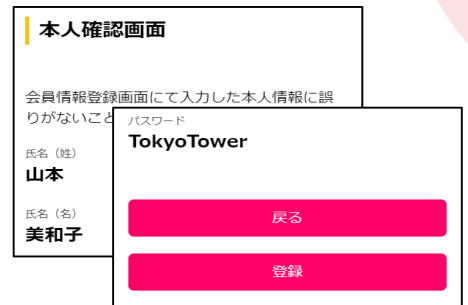

①QRコードかURLから
登録サイトへ遷移

<https://boak.benefit-one.inc/>

②「ベネアカウントの登録・
アクティベーションキーの
入力はこちらから」ボタン押下

③アクティベーションキー
入力
⇒「登録」ボタン押下

④「アカウントをお持ち
でないお客様」を押下

⑤会員情報入力
⇒「登録」ボタン押下

⑥会員情報確認
⇒「登録」ボタン押下

⑦SMSにより認証コード
を通知
(有効期限：60分)

⑧認証コード入力
⇒「認証」ボタン押下

⑨アクティベーション完了

⑩画面もしくは以下より
ログイン画面へ遷移

<https://cr.benefit-one.inc/>

⑪「ログイン」ボタン押下
※ID：認証コードが届いた携帯番号
PW：⑤でご入力いただいたパスワード

⑫サービスTOP画面表示

※ベネフィット・ステーションのサイトからのログインはできません。QRコードの専用ログイン画面からログインください。

※2024年2月時点の情報です。導線等は変更になる場合がございます。あらかじめご了承ください。