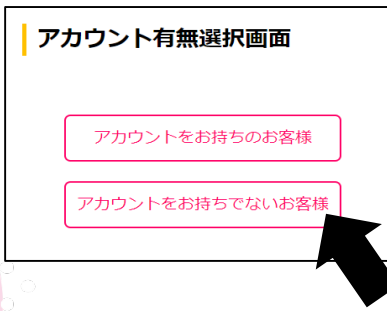

①QRコードかURLから
登録サイトへ遷移

<https://boak.benefit-one.inc/>

②「ベネアカウントの登録・
アクティベーションキーの
入力はこちらから」ボタン押下

③アクティベーションキー
入力
⇒「登録」ボタン押下

④「アカウントをお持ち
でないお客様」を押下

⑤会員情報入力
⇒「登録」ボタン押下

⑥会員情報確認
⇒「登録」ボタン押下

⑦SMSにより認証コード
を通知
(有効期限：60分)

⑧認証コード入力
⇒「認証」ボタン押下

⑨アクティベーション完了

⑩画面もしくは以下より
ログイン画面へ遷移

<https://cr.benefit-one.inc/>

⑪「ログイン」ボタン押下
※ID：認証コードが届いた携帯番号
PW：⑤でご入力いただいたパスワード

⑫サービスTOP画面表示

※ベネフィット・ステーションのサイトからのログインはできません。QRコードの専用ログイン画面からログインください。

※2024年2月時点の情報です。導線等は変更になる場合がございます。あらかじめご了承ください。